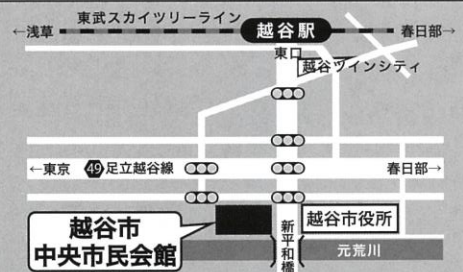

## 会場案内

**会場：**越谷市中央市民会館 5階 会議室 2、3

**アクセス：**東武スカイツリーライン  
「越谷駅」東口から徒歩7分

**注意：**会場には有料駐車場がございますが、台数に限りがございますので、公共交通機関をご利用ください。