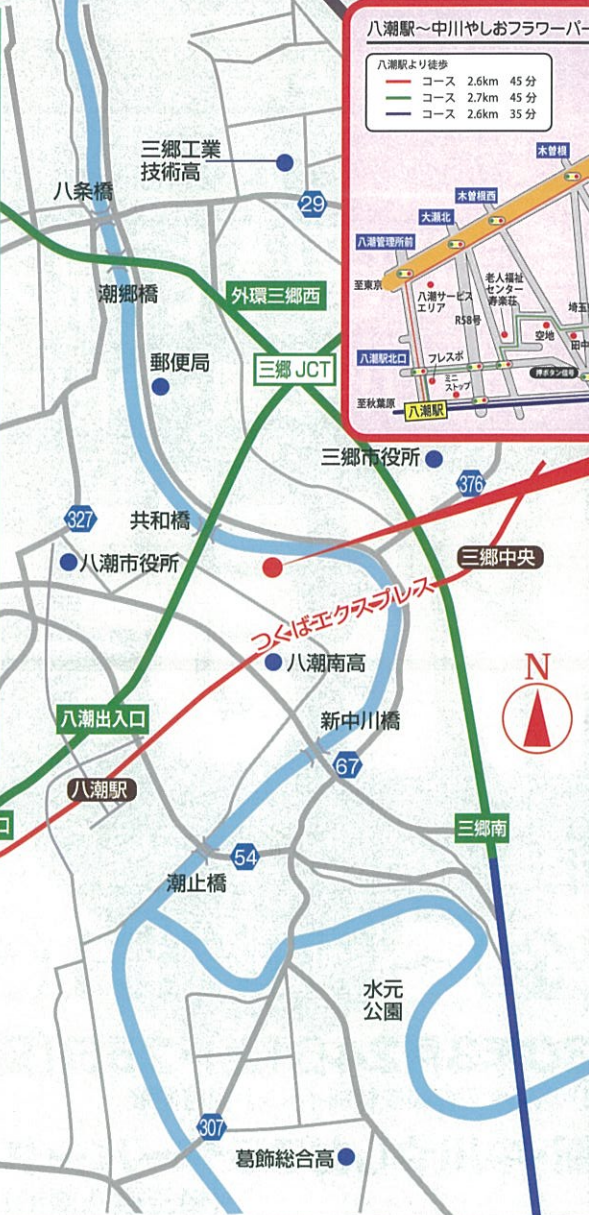

中川やしおフラワーパーク 会場近隣地図

3月25日開催
花桃まつり
ウォーキング
コース

交通機関のご案内

- 電車・バスご利用の場合**
 - つくばエクスプレス「八潮駅」下車、南口2番乗り場から東武バス【草加駅東口行(木曾根経由)】に乗車(乗車時間約15分)、「中川やしおフラワーパーク」バス停下車徒歩5分
 - 東武スカイツリーライン「草加駅」下車、東口(イトーヨーカ堂前)1番の乗り場で東武バス【八潮駅南口行(緑町三丁目・木曾根経由)】に乗車、「中川やしおフラワーパーク」バス停下車徒歩5分
- マイカーご利用の場合**
 - 外環道の場合
 外環「三郷西IC」を出て、1つ目の信号を右折。[彦沢]交差点(首都高三郷線に平行している道路)を右折し、共和橋を渡り「共和橋西詰」を右折。1つ目の信号を右折し、突き当たりを右折。300m 走行すると左側に「フラワーパーク入口」と表示あり。土手を登り、中川沿いに降りる。
 - 首都高速利用の場合
 首都高速を常磐自動車道方面に走行し、「八潮」ランプを出て、道なりに走行。「共和橋西詰」を通過し、橋を渡らず、すぐ左に入る。突き当たりを右折し、100m 位走行すると左側に「フラワーパーク入口」と表示あり。中川沿いに降りる。
- 八潮駅から徒歩の場合** 上記拡大図を参照
- 八潮駅からタクシーの場合**
 約5分でタクシー代は約1,000円程度です。乗り合いをお勧め致します。

最寄り駅からフラワーパークへお越しの際の東武バス時刻表です

草加駅東口 ①のりば

行き先 八潮駅南口(緑町三丁目・木曾根経由)行 現金運賃230円/IC運賃227円

時	月～金曜日	時	土曜日	時	日曜日・祝日
8	08 35 55	8	13 41	8	13 41
9	25 50	9	05 25 49	9	05 25 49
10	35 55	10	13 43	10	13 43
11	17	11	13 42	11	13 42
12	03 50	12	15 38	12	15 38
13	15	13	07 40	13	07 40
14	05 55	14	12	14	12
15	29	15	00 26 53	15	00 26 53

無印：草加駅東口(木曾根・緑町三丁目経由)行 上：上二丁目(木曾根経由)行
 (時刻表はH30年1月15日現在のものです)

フラワーパークからお帰りの最寄り駅への東武バス時刻表です

中川やしおフラワーパーク入口バス停

行き先 八潮駅南口(木曾根経由)行 現金運賃210円/IC運賃206円

時	月～金曜日	時	土曜日	時	日曜日・祝日
11	10 32	11	28 57	11	28 57
12	18	12	30 53	12	30 53
13	05 30	13	22 55	13	22 55
14	20	14	27	14	27
15	10 44	15	15 41	15	15 41
16	29 55	16	08 40	16	08 40
17	12 28 58	17	08 34 59	17	08 34 59

中川やしおフラワーパーク入口バス停

行き先 草加駅東口(緑町三丁目経由)行 現金運賃230円/IC運賃227円

時	月～金曜日	時	土曜日	時	日曜日・祝日
11	36	11	15 49	11	15 49
12	22 47	12	11 41	12	11 41
13	37	13	14 46	13	14 46
14	26	14	06上30 59	14	06上30 59
15	01 46	15	26 59	15	26 59
16	11 29 46	16	26 52	16	26 52
17	11 46	17	15 41	17	15 41