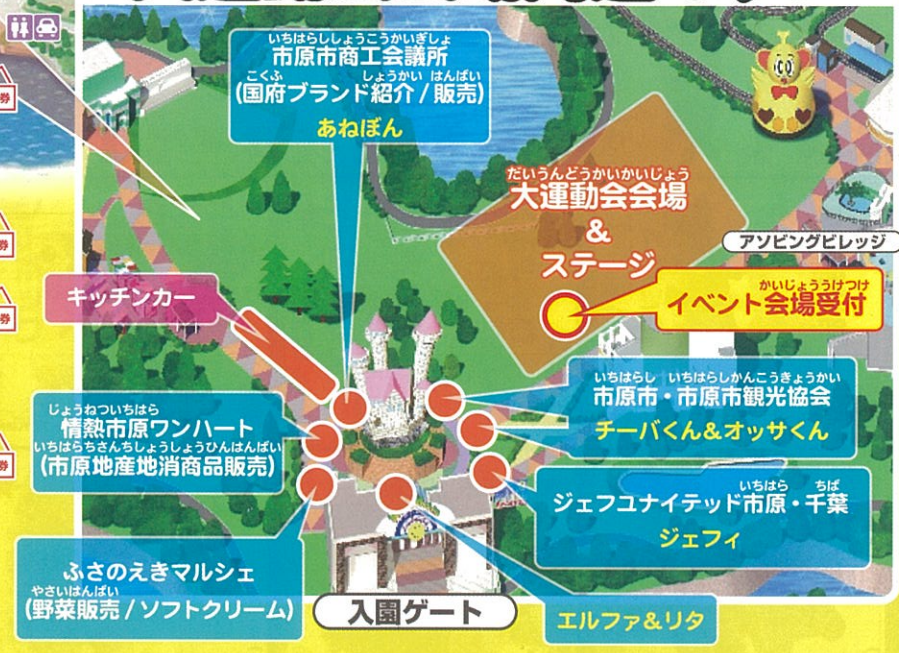

- 1 ゴーカート
 - 2 ダムダムボール
 - 3 テビッカート
 - 4 キッズダムトレイン
 - 5 ローラーリンク
 - 6 ジャイアンキューブ
 - 7 つりぼり太公望
 - 8 バーベキュー広場
 - 9 つりぼり
 - 10 ワクワクサイクリング
 - 11 鉄道ジオラマ
 - 12 トランポリン
- 回数券 回数券OK 現金のみ
 インフォメーション 授乳室 駐車場 トイレ
 車椅子利用者用トイレ 救護室 コインロッカー おむつ替えシート

大運動会会場周辺マップ

タイムスケジュール

※時間は予定です。急遽早まる場合、または伸びる場合もございますのでご了承ください。

9:30~	お出迎え
11:00~	大運動会開会式 & キャラクター紹介 & ご当地キャラクター集合写真 & ラジオ体操
11:45~	ふれあいタイム (運動会広場) & PRステージ
12:20~	運動会① 大玉ころがし・綱引き (小学生以下参加可能)
13:20~	ふれあいタイム (運動会広場) & PRステージ
14:00~	運動会② 玉入れ (小学生以下参加可能)・風船割り (小学生以下参加可能)・20mリレー
15:10~	ふれあいタイム (運動会広場) & PRステージ
15:30~	もぐもぐ!ベジわーるどショー
16:00~	閉会式 & ダンス

運動会への参加方法

- 参加資格
運動会へのご参加は小学生以下のお子様までとさせていただきます。
※一人での参加が難しいお子様には、必ず保護者の方も一緒にご参加下さい。
- 参加方法
競技参加チケットを当日10時からイベント会場受付にて配布いたします。
一枚につき1競技・1回ご参加いただけます。
※競技参加チケットは一人一枚までです。数に限りがございますので、定員に達し次第は配布は終了となります。ご了承ください。